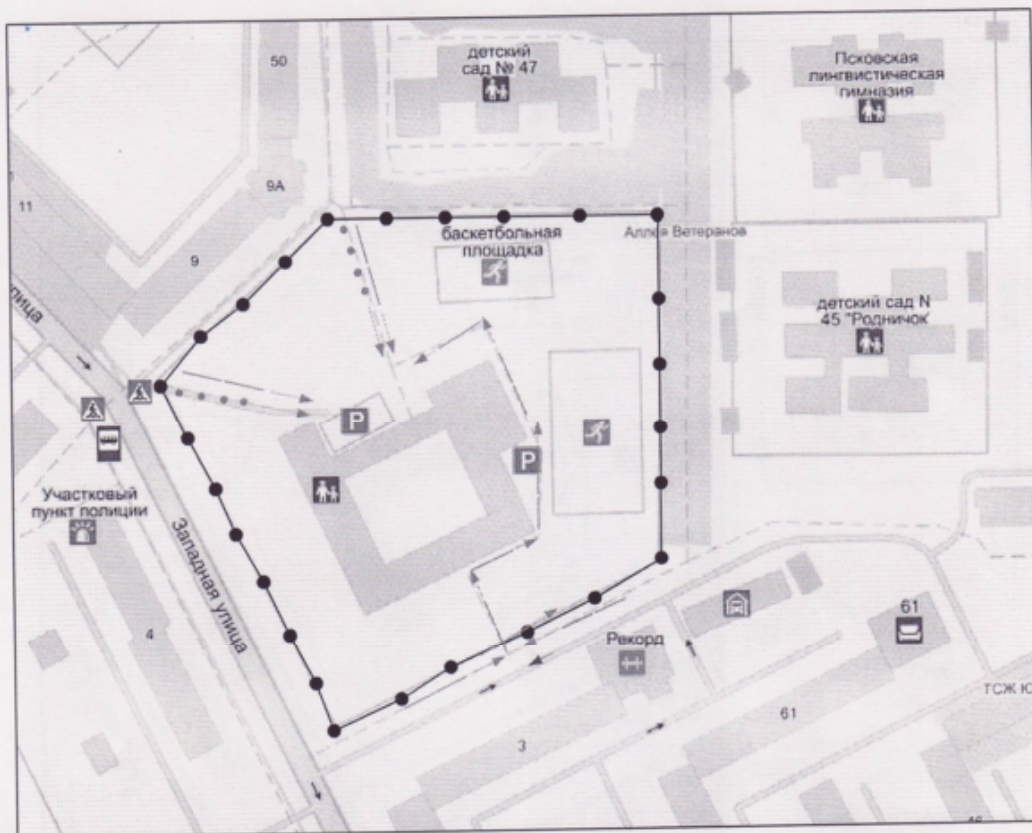

Содержание

I. План-схемы ОУ.

- 1) организация дорожного движения в непосредственной близости от МБОУ «МПЛ №8» с размещением соответствующих технических средств, маршруты движения детей и расположение парковочных мест;
- 2) пути движения транспортных средств к местам разгрузки/погрузки и рекомендуемых безопасных путей передвижения детей по территории МБОУ «МПЛ №8».

II. Приложения.

Схема организации дорожного движения вблизи от МБОУ «МПЛ №8»

- ограждение ОУ
- направление движения ТС
- ...→ направление движения учеников от остановок маршрутных ТС
- направление движения учеников от остановок частных ТС