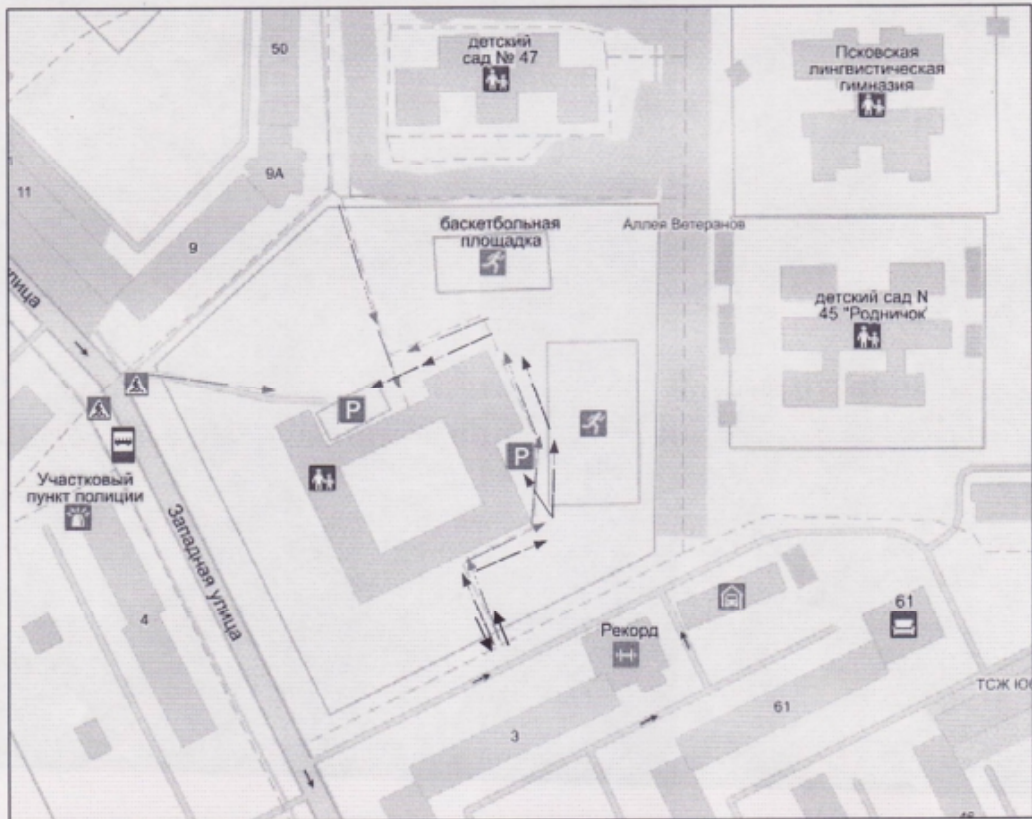

Пути движения ТС к местам разгрузки/погрузки и пути передвижения учеников по территории МБОУ «МПЛ №8»

↕ въезд/выезд ТС

→ движение учеников к ОУ

→ движение ТС

Р место погрузки/разгрузки